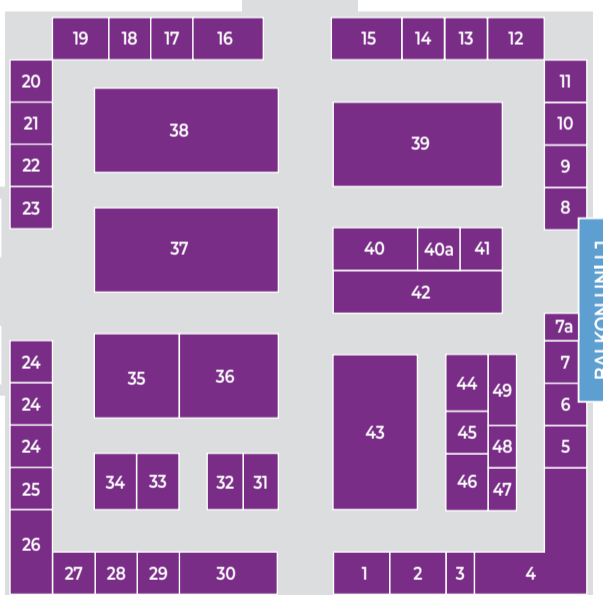

DOBRODOŠLI!

19. in 20. januar 2024
od 9. do 18. ure

GOSPODARSKO RAZSTAVIŠČE, LJUBLJANA

15. **informativa**
SEJEM IZOBRAŽEVANJA IN POKLICEV

7. ZAPOSLOTIVNI SEJEM
MOJA PRVA
zaposlitev

TLORIS IN SEZNAM RAZSTAVLJAVCEV INFORMATIVA 2024

15. **informativa**
SEJEM IZOBRAŽEVANJA IN POKLICEV
**DVORANA A2
KOCKA**

**MOJA
PRVA**
zaposlitev
**STEKLENA
DVORANA C**

15. **informativa**
SEJEM IZOBRAŽEVANJA IN POKLICEV
**DVORANA A
KUPOLA**

VHOD Z DUNAJSKE CESTE