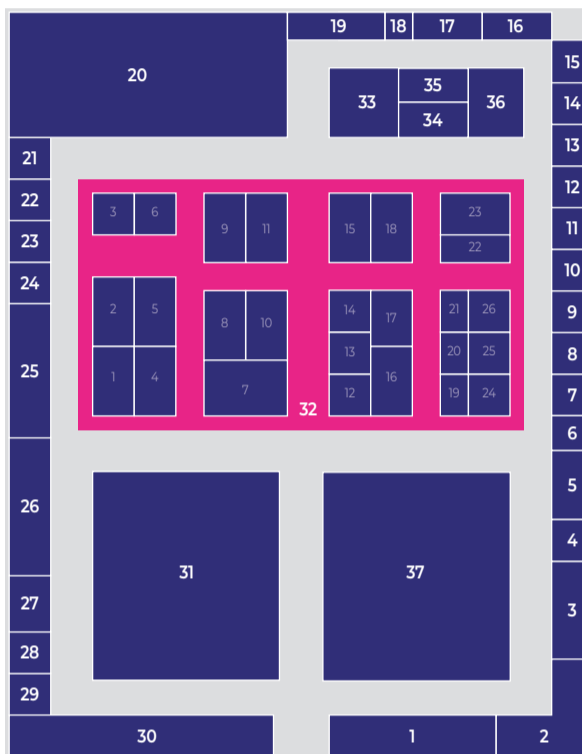

DOBRODOŠLI!

19. in 20. januar 2024
od 9. do 18. ure

GOSPODARSKO RAZSTAVIŠČE, LJUBLJANA

15. **informativa**
SEJEM IZOBRAŽEVANJA IN POKLICEV

7. ZAPOSLOTIVNI SEJEM
MOJA PRVA
zaposlitev

TLORIS IN SEZNAM RAZSTAVLJAVCEV INFORMATIVA 2024

15. **informativa**
SEJEM IZOBRAŽEVANJA IN POKLICEV
**DVORANA A2
KOCKA**

**MOJA
PRVA**
zaposlitev
**STEKLENA
DVORANA C**

15. **informativa**
SEJEM IZOBRAŽEVANJA IN POKLICEV
**DVORANA A
KUPOLA**

VHOD Z DUNAJSKE CESTE