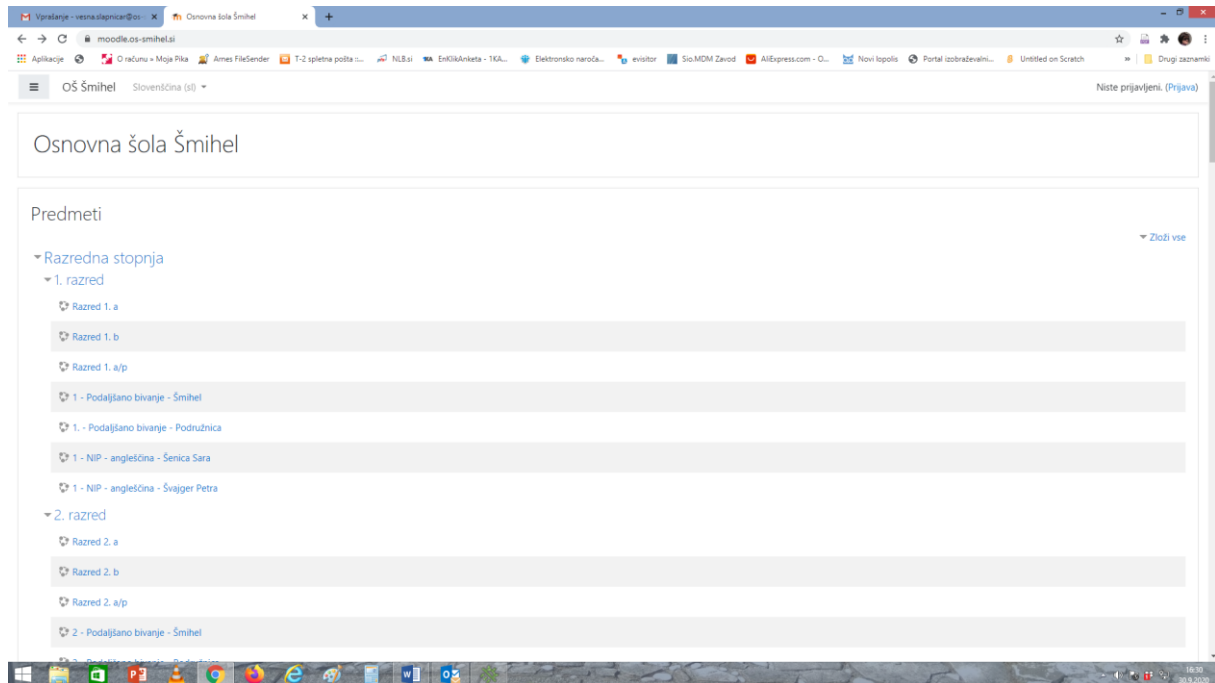

V brskalniku zgoraj vtikaj (ne v Googlovem iskalniku),

<http://moodle.os-smihel.si>

Dobiš:

Klikni na Prijava na desni strani - modra pisava

Dobiš

Osnovna šola Šmihel

Shrani uporabniško ime

Ste pozabili vaše uporabniško ime ali geslo?

Piškotki morajo biti omogočeni v vašem brskalniku

Prijavite se z vašim računom na:

Prijavi se na desni okvir (Prijava O365):

Vpiši uporabniško ime

ime.priimek@ucenec.os-smihel.si

in nato še tvoje geslo.

Prideš do učilnice in tu vidiš predmete.